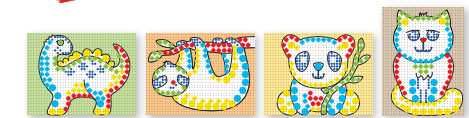

scheda esempi
di grandi dimensioni
big examples
pattern card

00920
Fantacolor tab
150 pcs. - ø 10, 15, 20 mm
Età / Age: 4+

8 007905 009208

00922
Fantacolor tab
150 pcs. - ø 10 mm
Età / Age: 4+

8 007905 009222