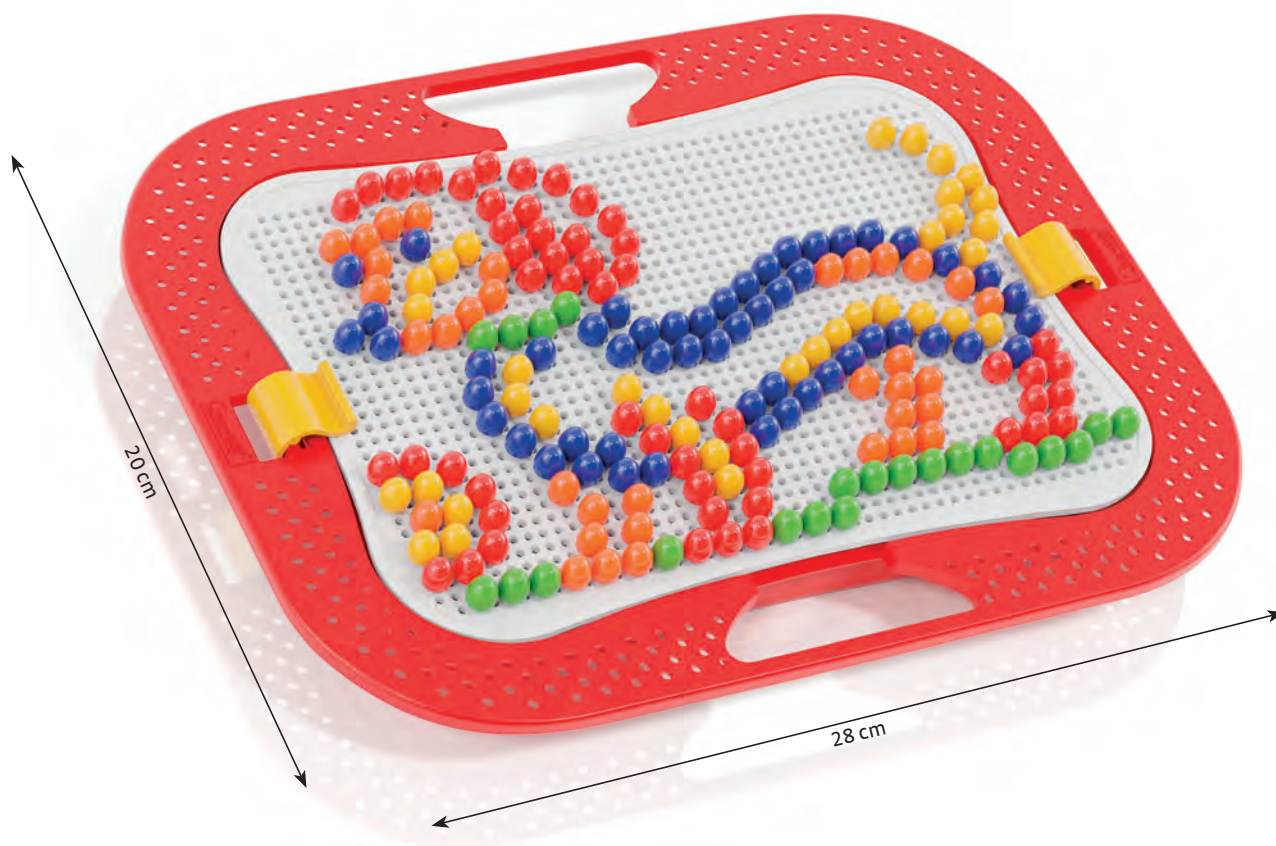

CHIODINI PEGS

00900
Fantacolor design
300 pcs. - ø 10, 15, 20 mm
Età / Age: 3+