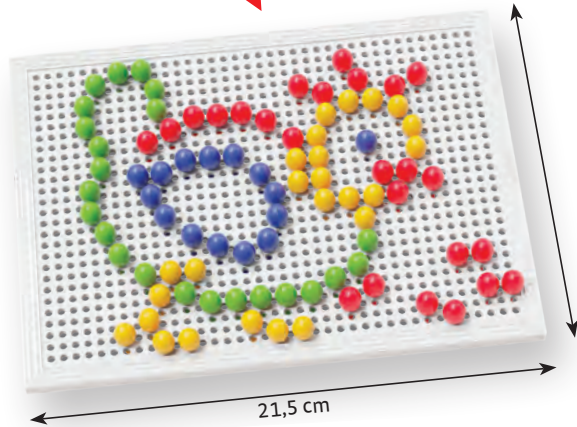

02123
Fantacolor basic
60 pcs. - ø 10, 15 mm
Età / Age: 4+