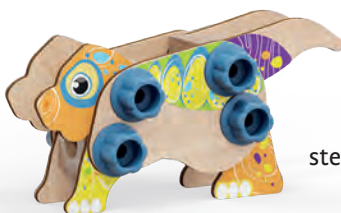

GIOCHI PLAY BIO & ECO+ PLAY BIO & ECO+ TOYS

80712

Four Puzzle Play Bio
animali fattoria - farm animals
6 barrette di legno - wooden blocks
Età / Age: 2+

parasauropus

stegosaurus

brontosaurus

triceratops

iguanodon