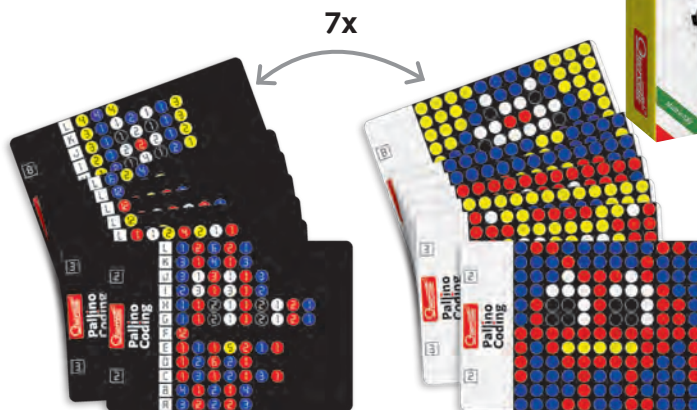

01006

Pallino travel

Età / Age: 4+

8 007905 010068

Ref.	Product Name	Dim. Unit (cm)	Pcs. Cart.	Vol. (cbm)	Gros Kg
01006	Pallino travel	21x24,5x5	6	0,020	2,20
01009	Rami travel	21x24,5x5	6	0,020	1,90
01015	Rami Code	40x32x7	6	0,063	7,44