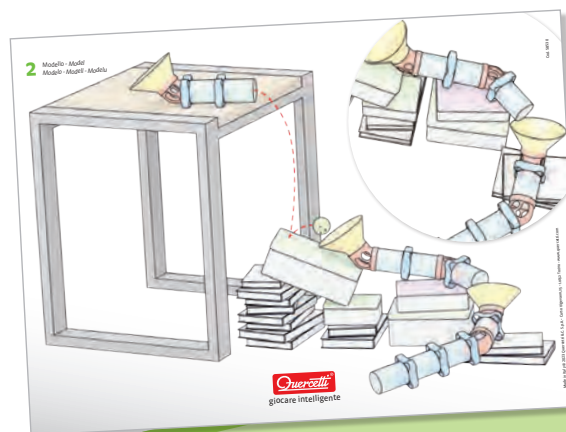

Ref.	Product Name	Dim. Unit (cm)	Pcs. Cart.	Vol. (cbm)	Gros Kg
06495	Migoga Pipe	39 x 33,5 x 9,5	4	0,058	4,95