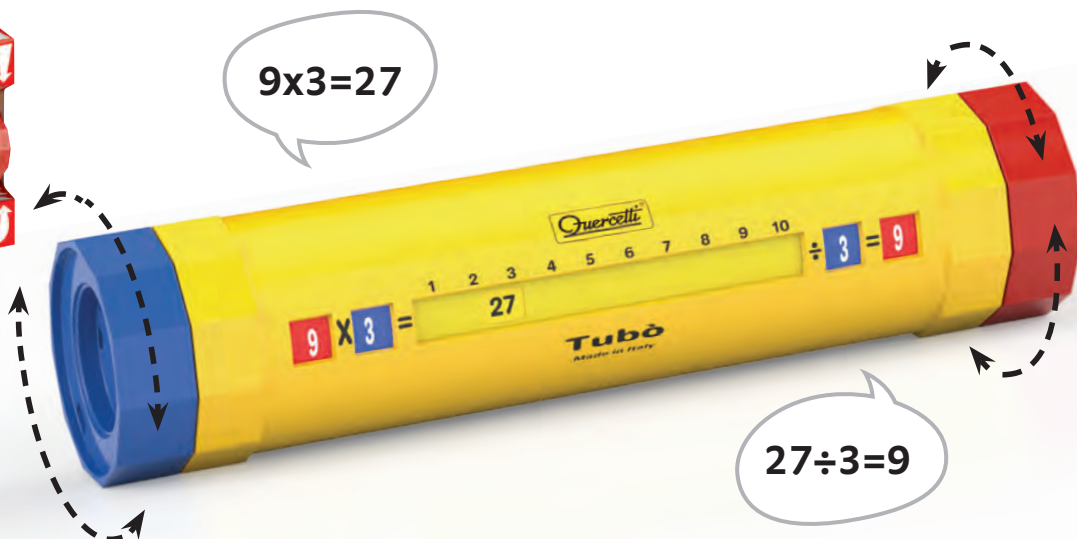

GIOCHI EDUCATIVI EDUCATIONAL TOYS

02561
Tubò Pitagorico
Età / Age: 5+

$9 \times 3 = 27$

$27 \div 3 = 9$

scambia
messaggi segreti
con i tuoi amici

exchange
secret messages
with your friends

02559
Enigma
Età / Age: 5+