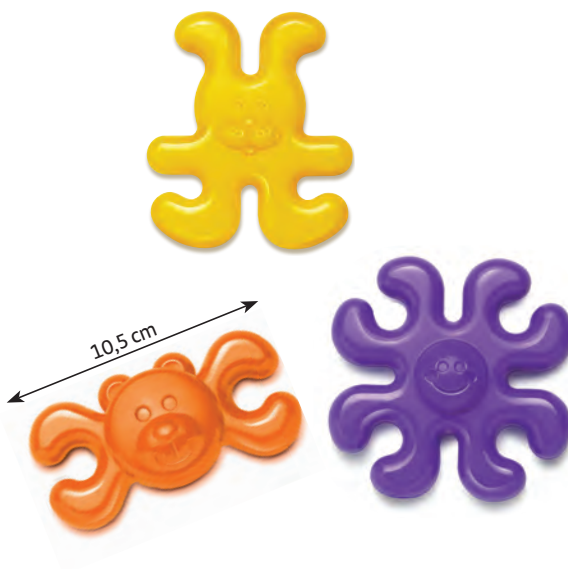

04008
Leprotti
8 pcs.
Età / Age: 1+

8 007905 040089

04135
Animal Mix
18 pcs.
Età / Age: 1+

8 007905 041352

Ref.	Product Name	Dim. Unit (cm)	Pcs. Cart.	Vol. (cbm)	Gros Kg
04008	Leprotti	15 x 18 x 9	6	0,018	1,10
04135	Animal Mix	24 x 24 x 9,5	4	0,026	1,80