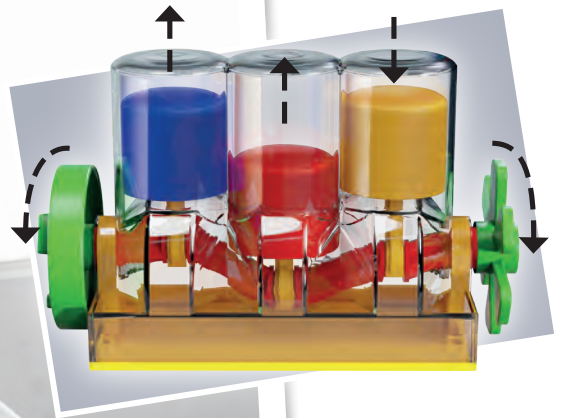

2
30'

01003
Sea Battle
Età / Age: 6-99

8 007905 010037

Ref.	Product Name	Dim. Unit (cm)	Pcs. Cart.	Vol. (cbm)	Gros Kg
01003	Sea Battle	23x31,5x6	6	0,032	5,38

GIOCHI EDUCATIVI EDUCATIONAL TOYS

**Scopri come gira
un vero motore a scoppio!**
*Discover how a real
combustion engine
works!*