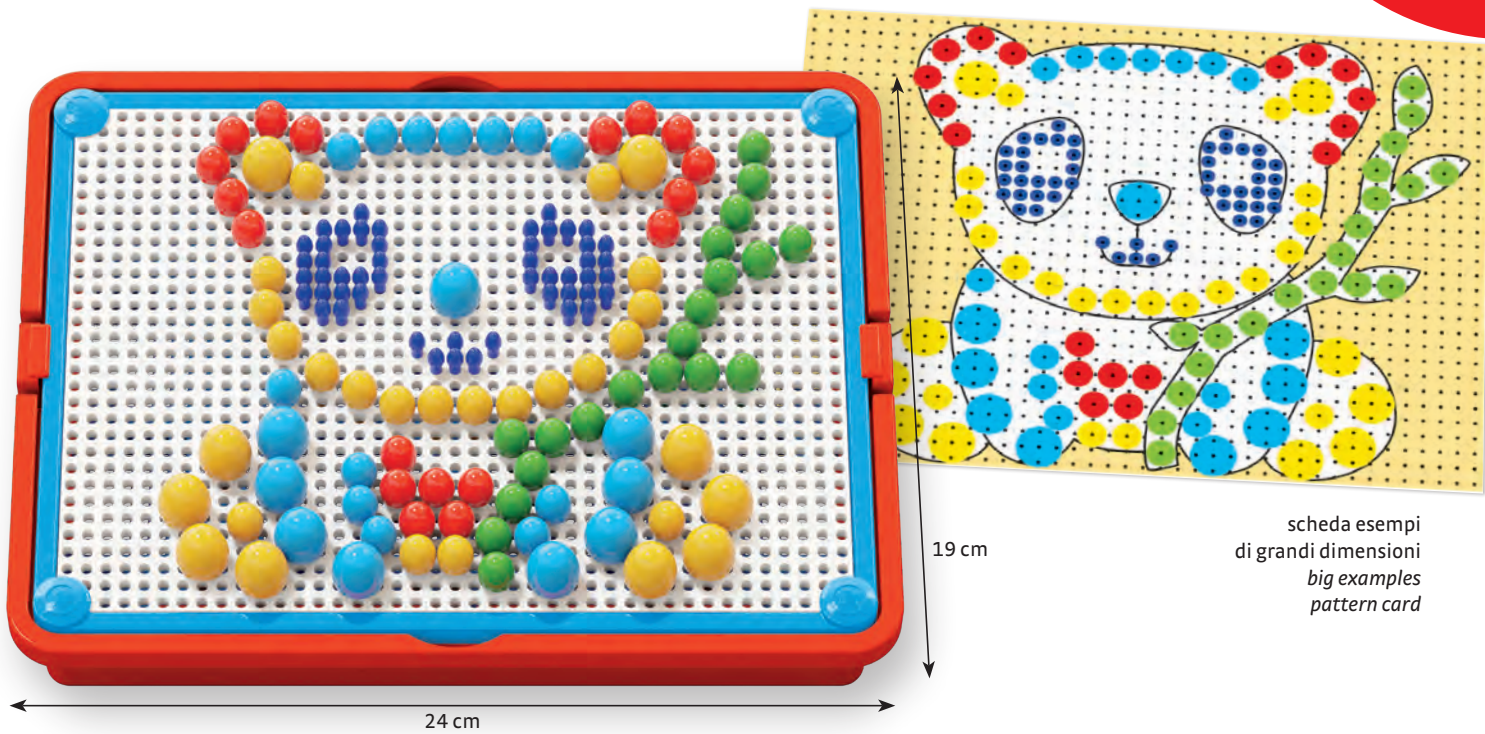

illumina la cameretta dei tuoi bambini!
light up your room!

01805
Peg Brite
122 pcs.
Età / Age: 3+

02516
Peg Brite refill
180 pcs.
Età / Age: 4+

Ref.	Product Name	Dim. Unit (cm)	Pcs. Cart.	Vol. (cbm)	Gros Kg
01805	Peg Brite	30,5 x 30,5 x 7	6	0,044	4,97
02516	Peg Brite refill - 180 pcs.	9 x 13,5 x 4	12	0,006	3,07